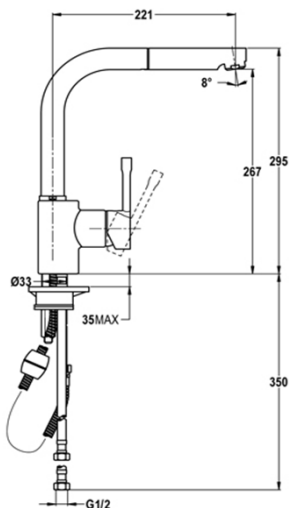

ARES Maneral Extraíble (ARK-938)

teka
KÜCHENTECHNIK

Características.

- » Modelo para lavaplatos
- » Superficie cromada de aprox. 12,5 micras Niquel-Cromo
- » Aireador anticalcáreo.
- » Maneral metálico extraíble / 1 Función
- » Caño Giratorio
- » Incluye flexibles homologados.
- » Cartucho cerámico de elevada resistencia. (40 mm.)
- » Cartucho cerámico incluye sistema Regulador de caudal y de temperatura.

Diagrama Producto

Código de producto

239381210

Código EAN

8413509200239